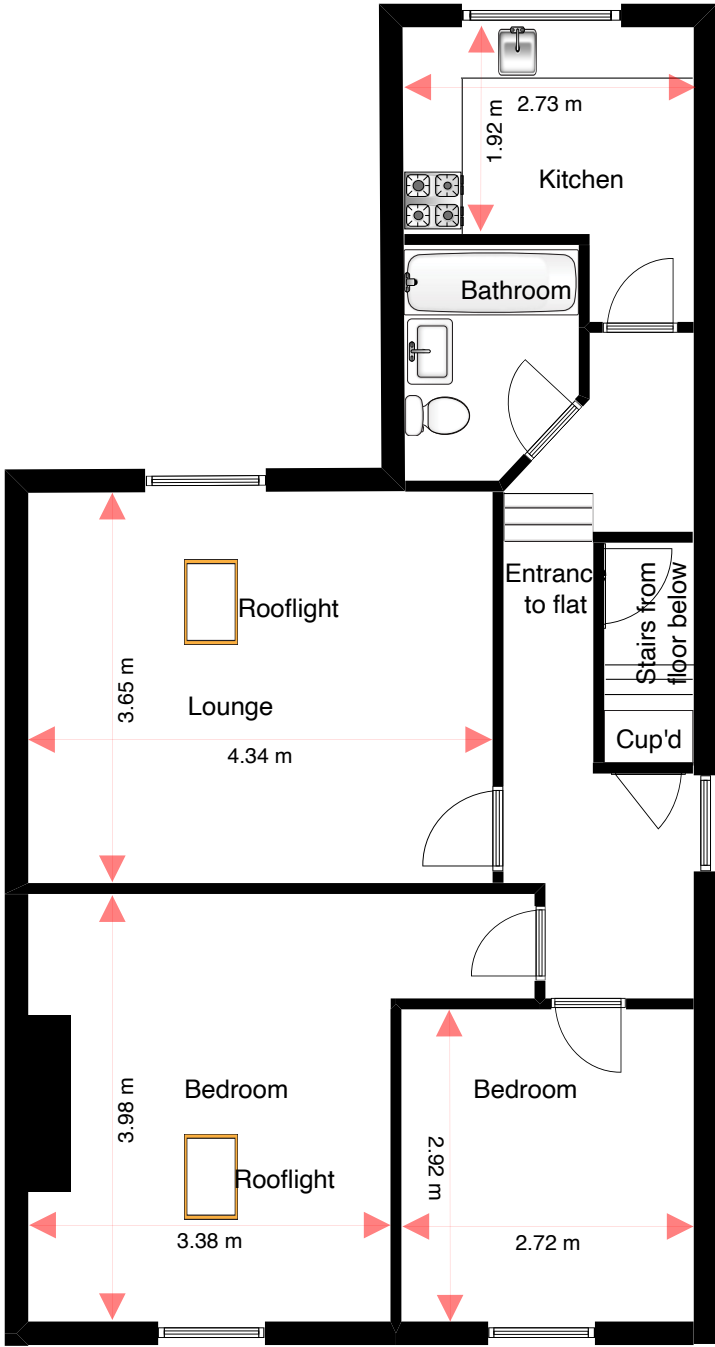

3 Hythe Villa, 38 Granada Road, PO4 0RJ

Flat 3